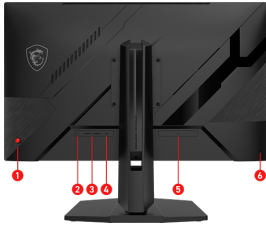

Soporte VESA	100 x 100 mm
Peso	6.2 kg (13.67 lbs) / 9.6 kg (21.17 lbs)
Dimension with Stand (W x D x H)	615 x 227.9 x 538.5mm (24.21 x 8.97 x 21.22 inch)
Dimension without Stand (W x D x H)	615 x 53.7 x 369.3 mm (24.21 x 2.11 x 14.54 inch)
Accesorios	1x DisplayPort Cable (1.4), 1x Power Cord (C13), 1x Quick Guide, 4x Stand Screw
Observación	HDMI™: 2560 x 1440 (Up to 144Hz) DisplayPort: 2560 x 1440 (Up to 200Hz) Support: HDMI™ CEC, PIP/PBP; Non Support: KVM
Altavoz	N/A

CONNECTIONS

1. 5-way Joystick Navigator
2. AC-in
3. Display Port 1.4a(HBR3)
4. 2 x HDMI™ 2.0b (WQHD@144Hz)
5. Type-C (DP alt.) w/ 15W PD
6. Headphone out
7. Kensington Lock