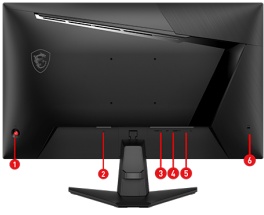

Dimension without Stand (W x D x H)	611.3 x 56.6 x 362.6 mm (24.07 x 2.23 x 17.89 inch)
Accesorios	1x HDMI™ Cable (2.0), 1x Power Cord (C13), 1x Quick Guide
Observación	HDMI™: 1920 x 1080 (Up to 200Hz) DisplayPort: 1920 x 1080 (Up to 200Hz) Support: HDMI™ CEC; Non Support: KVM, PIP/PBP
Altavoz	N/A

CONNECTIONS

1. 5-way Joystick Navigator
2. AC-in
3. 2 x HDMI™ 2.0b (FHD@200Hz)
4. Display Port 1.2a
5. Headphone out
6. Kensington Lock