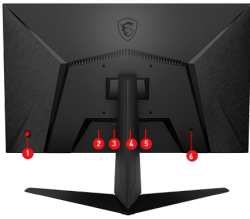

Dimensions (L x l x H)	540.2 x 229.4 x 423 mm 540.2 x 44.5 x 328.2 mm (Without stand)
Dimensions du carton (L x H x P)	WW carton: 600x 164 x 409 mm / Outer carton: 615 x 179 x 434 mm
Mode Console	Support FHD@120Hz
Design sans bordures	Yes
Fonctions PIP / PBP	N/A
Poids	3.3kg / 5.1kg without Stand: 2.6kg
Contrôle	5-way OSD navigation joystick
Compatibilité	PC, Mac, PS5™, PS4™, Xbox, Mobile, Notebook * All trademarks and the registered trademarks are the property of their respective owners.
Fixation VESA	100 x 100 mm
Remarques	Display Port: 1920 x 1080 (Up to 170Hz) HDMI™ : 1920 x 1080 (Up to 144Hz) Adobe RGB, DCI-P3 and sRGB follow CIE1976 Standard

CONNECTIONS

1. 5-way joystick navigator
2. DC jack
3. 2 x HDMI™ (1.4b)
4. 1 x Display Port (1.2a)
5. Headphone out
6. Kensington lock