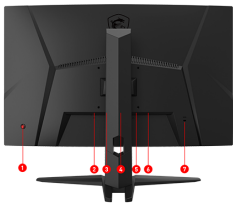

Compatibilité	PC, Mac, PS5™, PS4™, Xbox, smartphone, PC portable * Toutes les marques déposées et enregistrées citées appartiennent à leur propriétaire respectif.
Fixation VESA	100 x 100 mm
Remarques	DisplayPort : 2560 x 1440 (jusqu'à 170 Hz) HDMI™ 2.0 : 2560 x 1440 (jusqu'à 144 Hz) *Les profils sRGB et DCI-P3 respectent la norme CIE1976.

CONNECTIONS

1. 5-way joystick navigator
2. 1x DC Jack
3. 2x HDMI™ 2.0b
4. 1x Display Port 1.2a
5. 1x Earphone out
6. 1x Kensington lock