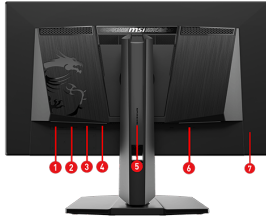

Mode Console	Résolutions et taux de rafraîchissement supportés : 1080p : 60 Hz et 120 Hz 1440p : 60 Hz et 120 Hz HDMI™ CEC : supporté / non supporté VRR : Xbox seulement / support PS5 et Xbox
Poids	5,7 kg / 9,4 kg
Fixation VESA	100 x 100 mm
Remarques	HDMI™ : 2560 x 1440 (jusqu'à 240 Hz) DisplayPort : 2560 x 1440 (jusqu'à 240 Hz) Type-C : 2560 x 1440 (jusqu'à 240 Hz) Supporté : HDMI™ CEC, PIP/PBP ; non supporté : KVM
Dimensions avec pied de support (L x H x P)	611,6 x 533 x 241,9 mm
Dimensions sans pied de support (L x H x P)	611,6 x 357,7 x 55,76 mm
Accessoires	1 x câble DisplayPort (1.4a) 1 x câble d'alimentation (C13) 1 x guide de démarrage rapide 4 x vis pour fixation murale VESA 1 x chiffonnette de nettoyage 1 x rapport de colorimétrie

CONNECTIONS

1. Headphone out
2. 2 x HDMI™ 2.1 (WQHD@240Hz)
3. DisplayPort 1.4a (HBR3)
4. Type-C (DP alt.) w/ 15W PD
5. 5-way Joystick Navigator
6. AC-in
7. Kensington lock