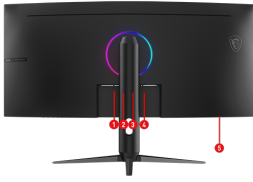

Mode Console	Résolutions et taux de rafraîchissement supportés : 1080p : 60 Hz et 120 Hz HDMI™ CEC : supporté VRR : consoles PS5 et Xbox supportées
Poids	6,95 kg / 10,75 kg
Fixation VESA	75 x 75 mm
Remarques	HDMI™ : 3440 x 1440 (jusqu'à 100 Hz) DisplayPort : 3440 x 1440 (jusqu'à 200 Hz) Supporté : HDMI™ CEC ; PIP/PBP ; Non supporté : KVM
Dimensions avec pied de support (L x H x P)	808,60 x 269,97 x 423,97 mm
Dimensions sans pied de support (L x H x P)	808,60 x 119,67 x 363,95 mm
Accessoires	1 x câble DisplayPort (1.4a) 1 x câble d'alimentation (C13) 1 x adaptateur d'alimentation CA 1 x guide de démarrage rapide 4 x vis VESA

CONNECTIONS

1. 2x HDMI™ 2.0b (UWQHD@100Hz)
2. DisplayPort 1.4a (HBR3)
3. Headphone out
4. DC-in
5. Kensington lock