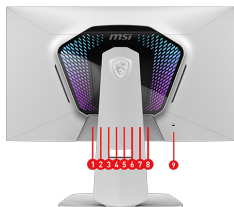

Entrée alimentation	100~240 V, 50/60 Hz
Dimensions du carton (L x l x H)	905 x 195 x 470 mm
Mode Console	Résolution et taux de rafraîchissement supportés : 1080p : 60 Hz et 120 Hz 1440p : 60 Hz et 120 Hz 2160p : 60 Hz et 120 Hz Support de la fonctionnalité HDMI™ CEC Support de la fonctionnalité VRR sur les consoles PS5 et Xbox Series X et S
Design sans bordures	Oui
Fonctions PIP / PBP	Oui
Poids	8,2 kg / 12,4 kg
Fixation VESA	100 x 100 mm
Remarques	HDMI™ : Normal (UHD) : 3840 x 2160 (jusqu'à 160 Hz) Dual Mode (FHD) : 1920 x 1080 (jusqu'à 320 Hz) DisplayPort : Normal (UHD) : 3840 x 2160 (jusqu'à 160 Hz) Dual Mode (FHD) : 1920 x 1080 (jusqu'à 320 Hz) Type-C : Normal (UHD) : 3840 x 2160 (jusqu'à 160 Hz) Dual Mode (FHD) : 1920 x 1080 (jusqu'à 320 Hz) Support de la fonctionnalité HDMI™ CEC, des modes PIP/PBP et du module KVM
Dimensions avec pied de support (L x H x P)	613,1 x 202,38 x 400,85 mm
Dimensions sans pied de support (L x H x P)	613,1 x 68,77 x 375,31 mm
Accessoires	1 x câble DP (1.4a) 1 x câble HDMI™ (2.1) 1 x câble USB Type-B vers A 1 x câble USB Type-C 1 x câble d'alimentation (C5) 1 x adaptateur d'alimentation 1 x guide de démarrage rapide 4 x vis pour fixation murale VESA

CONNECTIONS

1. Entrée alimentation
2. USB 2.0 Type-B
3. 2 x USB 2.0 Type-A
4. 2 x HDMI™ 2.1 (UHD@160Hz)
5. Bouton de navigation à 5 directions
6. DisplayPort 1.4a (HBR3)
7. USB Type-C (Power Delivery 98 W)
8. Sortie audio
9. Encoche Kensington