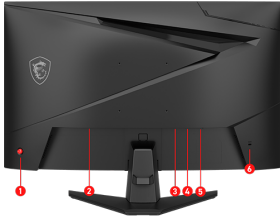

## SPECIFICATIONS

面板尺寸	27"
曲面螢幕	Curve 1500R
最佳解析度	2560 x 1440 (WQHD)
像素 (H x V)	0.2331 (H) x 0.2331 (V)
螢幕比例	16:9
亮度	SDR: 250 cd/m <sup>2</sup>
靜態對比度	5000:1
更新頻率	180Hz
反應時間	0.5ms (GtG, Min)
動態刷新率技術	Adaptive-Sync
支援HDR	HDR Ready
可視角度	178° (H) / 178° (V)
Adobe RGB / DCI-P3 / sRGB	90% / 94% / 136% (CIE1976 Standard)
表面處理	Anti-glare
電源規格	Internal Power Board
調整 (仰角)	-5°~20°
調整 (垂直旋轉)	N/A
紙箱尺寸 (寬X深X高)	686 x 157 x 442 mm (27.01 x 6.18 x 17.4 inch)
刷新率範圍	48~180Hz
Console Mode	Supported Resolution & Refresh Rate: 1080p: 60Hz and 120Hz 1440p: 60Hz and 120Hz
Dimension with Stand (W x D x H)	611.5 x 249.7 x 439.1 mm (24.07 x 9.83 x 17.29 inch)
Dimension without Stand (W x D x H)	611.5 x 101.8 x 366.1 mm (24.07 x 4.01 x 14.41 inch)
重量 (NW / GW)	4.6 kg (10.14 lbs) / 6.85 kg (15.1 lbs)
Accessories	1x DisplayPort cable (1.4a), 1x Power Cord (C13), 1x Quick Guide

1. 5-Way Navigator
2. 2x HDMI™ 2.0b (WQHD@144Hz)
3. DisplayPort 1.4a (HBR3)
4. Headphone-out
5. AC-in
6. Kensington Lock