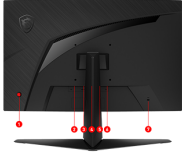

SPECIFICATIONS

面板尺寸	23.6"
顯示區域(MM)	521.395(H)x293.284(V)
曲面螢幕	1000R
Panel Type	VA
最佳解析度	1920 x 1080
像素 (H x V)	0.27156(H)x0.27156 (V)
螢幕比例	16:9
亮度	250 (Typ.)
靜態對比度	3000:1 (Typ.)
動態對比度(DCR)	100000000:1
訊號頻率	56.8~186.8 KHz(H) 30~165 Hz(V)
更新頻率	165HZ
Response time	1ms(MPRT)
DYNAMIC REFRESH RATE TECHNOLOGY	FreeSync Premium
音頻接口	1 x Earphone out
可視角度	178°(H) / 178°(V)
表面處理	Anti-glare
色彩顯示	16.7M
Power Type	External Adaptor 20V 2.25A
電源輸入	100~240V, 50/60Hz
調整 (仰角)	-5° ~ 20°
肯辛頓鎖孔	Yes
尺寸 (W x H x D)	533.75 x 228.37 x 422.86 mm 21.01 x 3.26 x 12.94 inch
Carton Dimension (W X H X D)	650 x 173 x 409 mm 25.59 x 6.81 x 16.1 inch
Frameless Design	Yes
VESA安裝	100 x 100mm
重量	3.77 kg / 5.7 kg 8.31 lbs/ 12.57 lbs
DCI-P3 / sRGB	90.3% / 113.8%
ACTIVATED RANGE	48Hz-165Hz
電源消耗	20W
備註	Display Port: 1920 x 1080 (Up to 165Hz) HDMI™ 1.4: 1920 x 1080 (Up to 165Hz) sRGB and DCI-P3 follow CIE1976 standard

CONNECTIONS

1. 5-way joystick navigator
2. 1x DC Jack
3. 1x HDMI™ (1.4)
4. 1x HDMI™ (1.4)
5. 1x Display Port (1.2)
6. 1x Earphone out
7. 1x Kensington Lock