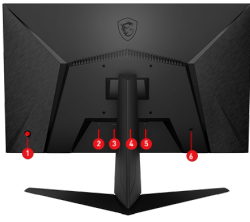

SPECIFICATIONS

Kensington Lock	Yes
VESA Mounting	100 x 100 mm
Tecnología Dynamic Refresh Rate	Adaptive sync
ACTIVATED RANGE	48 to 100Hz
Adobe RGB / DCI-P3 / sRGB	85% / 85% / 110%
Dimension (W x D x H)	540.2 x 229.4 x 423 mm 540.2 x 44.5 x 328.2 mm (Without stand)
Tamaño	23.8" (60cm)
Relación de aspecto	16:9
Resolución	1920 x 1080 (FHD)
Pixel Pitch (H x V)	0.2745(H)x0.2745(V)
Tasa de actualización	100Hz
Tiempo de respuesta	1ms (MPRT)
Ángulo de visión	178° (H) / 178° (V)
Curvo	Flat
Brillo	300
Relación de contraste	1000:1
Adjustment (Pivot)	N/A
Dimensiones de la caja (An. x Al. x Prof.)	WW carton: 600x 164 x 409 mm / Outer carton: 615 x 179 x 434 mm
Control	5-way OSD navigation joystick
Frameless Design	Yes
Peso	3.3kg / 5.0kg without Stand: 2.5kg
Puertos de audio	1x Earphone out
Puertos USB	N/A
Ajuste (Altura)	N/A
Soporte HDR	N/A
Función PIP / PBP	N/A
Área de visión activa (mm)	527.04(H) x 296.46(V)
Tratamiento de superficie	Anti-glare
Tipo de panel	IPS
Ajuste (Rotación)	N/A
Colores	16.7M
Nota	Display Port: 1920 x 1080 (Up to 100Hz) HDMI™: 1920 x 1080 (Up to 100Hz) Adobe RGB, DCI-P3 and sRGB follow CIE1976 Standard

CONNECTIONS

1. 5-way joystick navigator
2. DC jack
3. 1 x DisplayPort (1.2a)
4. 1 x HDMI™ (1.4b)
5. Headphone out
6. Kensington lock