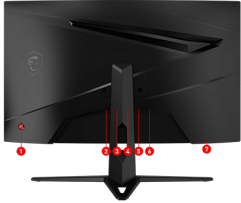

Puertos de video	2x HDMI™ (Supports 1920 x 1080 P@180Hz as specified in HDMI™ 2.0b) 1x DP (Supports 21920 x 1080 P@180Hz as specified in DisplayPort 1.2a)
Tipo de energía	External Adaptor 12V 3A

CONNECTIONS

1. 5-way joystick navigator
2. 1 x HDMI (2.0b)
3. 1 x HDMI (2.0b)
4. 1 x DisplayPort (1.2a)
5. 1 x Earphone out
6. 1 x Power Jack