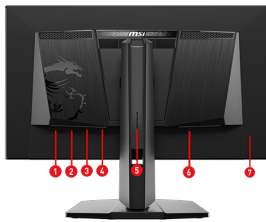

Puertos de video	2x HDMI™ 2.1 (FRL 10G) (WQHD@240Hz) 1x DisplayPort 1.4a (HBR3) 1x Type-C (DP alt.) w/ 15W PD
Puertos USB	N/A
Puertos de audio	1x Headphone-out
Tipo de energía	Internal Power Board
Entrada de energía	100~240V, 50/60Hz
Frecuencia de señal	30~390 KHz(H) / 48~240 Hz(V)
Ajuste (Inclinación)	-5° ~ 20°
Ajuste (Rotación)	-30° ~ 30°
Ajuste (Altura)	0 ~ 110 mm
Nota	HDMI™: 2560 x 1440 (Up to 240Hz) DisplayPort: 2560 x 1440 (Up to 240Hz) Type-C: 2560 x 1440 (Up to 240Hz) Support: HDMI™ CEC, PIP/PBP; Non Support: KVM
Soporte HDR	HDR Ready
Accessories	1x DisplayPort Cable (1.4a), 1x Power Cord (C13), 1x Quick Guide, 4x VESA Wall Mount Screw, 1x Fiber Cloth, 1x Color Report

CONNECTIONS

1. Headphone out
2. 2 x HDMI™ 2.1 (WQHD@240Hz)
3. DisplayPort 1.4a (HBR3)
4. Type-C (DP alt.) w/ 15W PD
5. 5-way Joystick Navigator
6. AC-in
7. Kensington lock