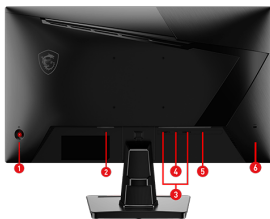

Regulacja (pochylenie)	-5°~20°
Regulacja (obrót poziomy)	N/A
Regulacja (wysokość)	N/A
Uwagi	HDMI™ : 1920 x 1080 (Up to 200Hz) DisplayPort: 1920 x 1080 (Up to 200Hz) Support: HDMI™ CEC; Non Support: KVM, PIP/PBP
Wsparcie HDR	HDR Ready
Akcesoria	1x HDMI™ Cable (2.0), 1x Power Cord (C13), 1x Quick Guide, 4x Stand Screw
Głośnik	N/A

CONNECTIONS

1. 5-Way Navi Key
2. AC-in
3. 2x HDMI™ 2.0b (FHD@200Hz)
4. DisplayPort 1.2a
5. Headphone-out
6. Kensington Lock