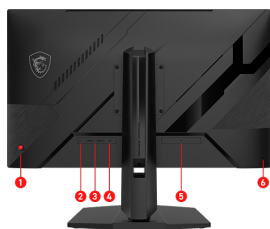

Kensington Lock	Yes
Montaż VESA	100 x 100 mm
Typ zasilania	Internal Power Board
Moc wejściowa	100~240V, 50/60Hz
Częstotliwość sygnału	72~300 KHz(H) / 48-200 Hz(V)
Regulacja (pochylenie)	-5°~20°
Regulacja (obrót poziomy)	-30° ~ 30°
Regulacja (wysokość)	0 ~ 110 mm
Uwagi	HDMI™: 2560 x 1440 (Up to 144Hz) DisplayPort: 2560 x 1440 (Up to 200Hz) Support: HDMI™ CEC, PIP/PBP; Non Support: KVM
Wsparcie HDR	HDR Ready
Akcesoria	1x DisplayPort Cable (1.4), 1x Power Cord (C13), 1x Quick Guide, 4x Stand Screw
Głośnik	N/A

CONNECTIONS

1. 5-way Joystick Navigator
2. AC-in
3. Display Port 1.4a(HBR3)
4. 2 x HDMI™ 2.0b (WQHD@144Hz)
5. Type-C (DP alt.) w/ 15W PD
6. Headphone out
7. Kensington Lock