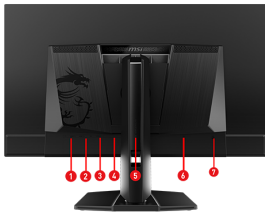

VESA CERTIFIED

VESA DisplayHDR True Black 500

It has passed the VESA DisplayHDR True Black 500 Certification, meaning it can provide a display with the most realistic colors.

Częstotliwość sygnału	560.6~562.6 KHz(H) / 48~240 Hz(V)
Regulacja (pochylenie)	-5° ~ 15°
Regulacja (obrót poziomy)	-30° ~ 30°
Regulacja (wysokość)	0 ~ 110 mm
Uwagi	HDMI™: 3840 x 2160 (Up to 240Hz) DisplayPort: 3840 x 2160 (Up to 240Hz) Support: HDMI™ CEC, PIP/PBP; Non Support: KVM
Wsparcie HDR	VESA DisplayHDR True Black 500
Akcesoria	1x DisplayPort Cable (1.4), 1x Power Cord (C13), 1x Quick Guide, 4x VESA Wall Mount Screw, 1x Fiber Cloth, 1x Color Report

CONNECTIONS

1. Earphone out
2. 2 x HDMI™ 2.1 (UHD@240Hz)
3. Display Port 1.4a
4. USB Type-C (PD 15W)
5. 5-way Joystick Navigator
6. AC-in
7. Kensington lock