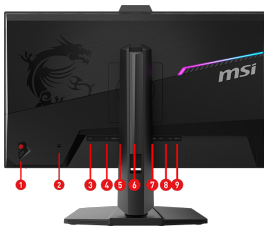

Porty USB	3x USB 5Gbps Type-A 1x USB 5Gbps Type-B 1x USB 2.0 Micro-B (for Firmware Update only)
Kensington Lock	Yes
Montaż VESA	100 x 100 mm
Typ zasilania	External Adaptor 20V 6A
Moc wejściowa	100~240V, 50/60Hz
Częstotliwość sygnału	216.22~576.00KHz (H) / 60~360Hz (V)
Regulacja (pochylenie)	-5° ~ 20°
Regulacja (obrót poziomy)	-30° ~ 30°
Regulacja (wysokość)	0 ~ 130 mm
Uwagi	HDMI™: 2560 x 1440 (Up to 120Hz) DisplayPort: 2560 x 1440 (Up to 360Hz) Not supported: HDMI™ CEC, PIP/PBP, KVM
Wsparcie HDR	HDR Ready (HDR 10)
Akcesoria	1x DisplayPort Cable (1.4a), 1x HDMI™ Cable (2.1), 1x USB Type-B to A Cable, 1x USB Micro-B to Type-A Cable, 1x Power Cord (C5), 1x AC Adaptor, 1x Quick Guide, 4x VESA Wall Mount Screw

CONNECTIONS

1. 5-Way Navi Key
2. Kensington Lock
3. DC-in
4. Headphone-out
5. 2x HDMI™ 2.1 (WQHD@120Hz)
6. DisplayPort 1.4a (HBR3)
7. USB 5Gbps Type-B
8. 3x USB 5Gbps Type-A
9. USB 2.0 Micro-B (FW Update only)