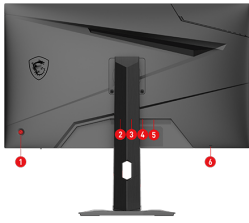

CONNECTIONS

1. 5-позиционный навигационный модуль и кнопка вкл/выкл
2. DC джек
3. Выход на наушники
4. 2 x HDMI™ (2.0b)
5. Display (1.2a)
6. Kensington lock