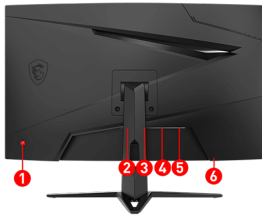

Примечание

Display Port: 1920 x 1080 (до 180Гц)
HDMI™: 1920 x 1080 (до 180Гц)

Цветовые пространства Adobe RGB, DCI-P3 и sRGB оцениваются по стандарту CIE1976.

CONNECTIONS

1. 5-позиционный навигационный джойстик
2. 2 x HDMI™ 2.0b
3. 1 x Display Port 1.2a
4. 1 x Earphone out
5. 1 x DC джек
6. 1 x Кенсингтонский замок