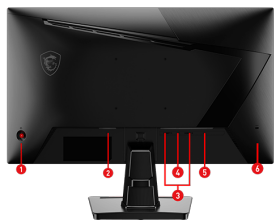

Аксессуары

1 x кабель HDMI™ (2.0),
1 x кабель питания (C13),
1 x краткое руководство,
4 x винта для подставки

Примечание

HDMI™: 1920 x 1080 (до 200 Гц)
DisplayPort: 1920 x 1080 (до 200 Гц)
Поддержка: HDMI™ CEC; не
поддерживается: KVM, PIP/PBP

CONNECTIONS

1. 5-позиционный джойстик
2. Разъем питания (AC-in)
3. 2x HDMI™ 2.0b (FHD@200 Гц)
4. DisplayPort 1.2a
5. Выход на наушники
6. Замок Кенсингтона