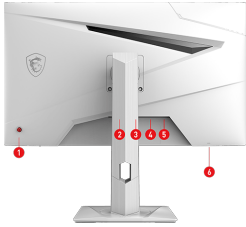

Высокая частота обновления экрана в 180Гц является серьезным преимуществом в динамичных играх.

Поддержка HDR

Расширенный динамический диапазон увеличивает контрастность

Замок Кенсингтона	Да
Крепление VESA	75 x 75 мм
Вес	6,05 кг / 7,85 кг 3,95 кг (без подставки)
Размеры (Ш x Дл x В)	613,5 x 196,5 x 402,1 мм 613,5 x 69,8 x 362,5 (без подставки)
Размеры упаковки (Ш X Дл X В)	Внутренние: 815 x 145 x 502 мм Внешние: 830 x 158 x 526 мм
Примечание	Display Port: 1920 x 1080 (до 180 Гц) HDMI™: 1920 x 1080 (до 180 Гц) Adobe RGB, DCI-P3 и sRGB соответствуют стандарту CIE1976.

CONNECTIONS

1. 5-позиционный навигационный джойстик
2. HDMI™ 2.1 (FHD@180Гц)
3. Display Port 1.2a
4. Разъем для наушников
5. DC-in
6. Кенсингтонский замок