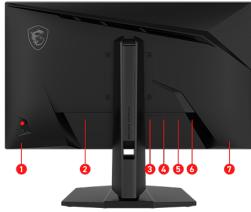

Поворот (влево/вправо)	-30° ~ 30°
Поворот экрана	-90° ~ 90°
Регулировка высоты (мм)	0 ~ 130 мм
Замок Кенсингтона	Yes
Крепление VESA	100 x 100 мм
Размеры с подставкой (Ш x Г x В)	613.3 x 227.9 x 404.8 мм (24.1 x 8.9 x 15.9 Дюйм)
Размеры без подставки (Ш x Г x В)	613.3 x 57 x 365.4 мм (24.1 x 2.2 x 14.3 Дюйм)
Вес	6.8 кг (14.9 lbs) / 9.2 кг (20.2 lbs)
Размеры упаковки (Ш X Дл X В)	840 x 148 x 475 мм (33 x 5.8 x 18.7 дюйм)
Аксессуары	1x кабель DisplayPort (1.4), 1x кабель питания (C13), 1x краткое руководство, 4x винта для подставки
Примечание	HDMI™: 2560 x 1440 (до 144 Гц) DisplayPort: 2560 x 1440 (до 200 Гц) Type-C: 2560 x 1440 (до 200 Гц) Поддержка: HDMI™ CEC, PIP/PBP; не поддерживается: KVM

CONNECTIONS

1. 5-позиционный джойстик навигации
2. AC-in
3. Display Port 1.4a(HBR3)
4. 2 x HDMI™ 2.0b (WQHD@144Гц)
5. Type-C (DP alt.) w/ 15W PD
6. Выход для наушников
7. Замок Kensington