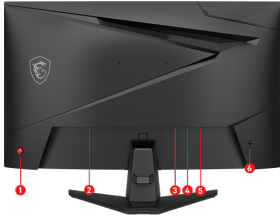

Поворот (влево/вправо)	N/A
Поворот экрана	N/A
Регулировка высоты (мм)	N/A
Замок Кенсингтона	Yes
Крепление VESA	100 x 100 mm
Размеры с подставкой (Ш x Г x В)	611.5 x 249.7 x 439.1 mm (24.07 x 9.83 x 17.29 inch)
Размеры без подставки (Ш x Г x В)	611.5 x 101.8 x 366.1 mm (24.07 x 4.01 x 14.41 inch)
Вес	4.6 kg (10.14 lbs) / 6.85 kg (15.1 lbs)
Размеры упаковки (Ш X Дл X В)	686 x 157 x 442 mm (27.01 x 6.18 x 17.4 inch)
Аксессуары	1x DisplayPort cable (1.4a), 1x Power Cord (C13), 1x Quick Guide
Примечание	HDMI™: 2560 x 1440 (Up to 144Hz) DisplayPort: 2560 x 1440 (Up to 180Hz) Support: HDMI™ CEC, PIP/PBP; Non Support: KVM

CONNECTIONS

1. 5-Way Navigator
2. 2x HDMI™ 2.0b (WQHD@144Hz)
3. DisplayPort 1.4a (HBR3)
4. Headphone-out
5. AC-in
6. Kensington Lock