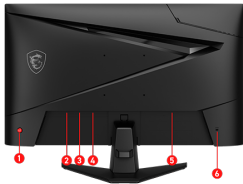

CONNECTIONS

1. 5-позиционный навигационный джойстик
2. Display Port 1.4a(HBR3)
3. 2 x HDMI™ 2.0b (WQHD@144Гц)
4. Выход для наушников
5. AC-in
6. Слот замка Кенсингтона