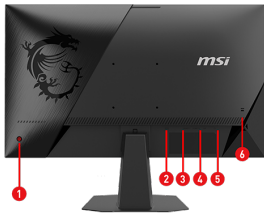

Размеры без подставки (Ш x Г x В)	610 x 52 x 362 мм (24,02 x 2,05 x 14,25 дюйма)
Вес без подставки	3.44 кг
Вес	4.55 кг / 6.33 кг
Размеры упаковки (Ш X Дл X В)	664 x 118 x 445 мм (26,14 x 4,65 x 17,52 дюйма)
Аксессуары	1 x кабель DisplayPort (1.4a), 1 x шнур питания (С13), 1 x краткое руководство
Примечание	HDMI™: 2560 x 1440 (до 275 Гц) DisplayPort: 2560 x 1440 (до 275 Гц) Поддержка: HDMI™ СЕС, РІР/РВР; Без поддержки: KVM

CONNECTIONS

1. 5-позиционный навигационный джойстик
2. DC-in (вход постоянного тока)
3. 2 x HDMI™ 2.1 (FRL 8G)
4. DisplayPort 1.4a
5. Выход на наушники
6. Замок Kensington