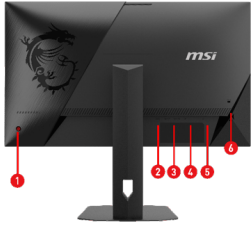

Вес без подставки	3.46 кг
Вес	5.53 кг / 7.4 кг
Размеры упаковки (Ш X Дл X В)	668 x 148 x 460 мм (26,30 x 5,83 x 18,11 дюйма)
Аксессуары	1 x кабель DisplayPort (1.4a), 1 x шнур питания (C13), 1 x адаптер питания, 1 x краткое руководство, 4 x винта для настенного крепления VESA
Примечание	HDMI™: 2560 x 1440 (до 425 Гц) DisplayPort: 2560 x 1440 (до 425 Гц) Поддержка: HDMI™ CEC, PIP/PBP; Без поддержки: KVM

CONNECTIONS

1. 5-way Joystick Navigator
2. DC-in
3. 2x HDMI™ 2.1 (FRL 6G)
4. 1x DisplayPort 1.4a
5. Headphone-out
6. Kensington Lock