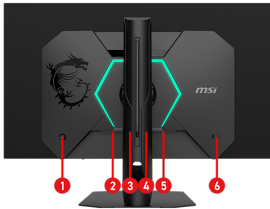

Вес без подставки	TBC кг / TBC кг
Вес	TBC кг
Размеры упаковки (Дл x В x Тол)	790 x 170 x 485 мм (31,10 x 6,69 x 19,09 дюйма)
Аксессуары	1 x кабель DisplayPort (1.4a), 1 x кабель питания (C13), 1 x адаптер питания, 1 x краткое руководство, 4 x винта для настенного крепления VESA, 1 x салфетка из микрофибры, 1 x цветовой отчет
Примечание	HDMI™: 2560 x 1440 (до 280 Гц) DisplayPort: 2560 x 1440 (до 280 Гц) Type-C: 2560 x 1440 (до 540 Гц) / 1280 x 720 (до 720 Гц) Поддержка: HDMI™ СЕС, PIP/PBP, KVM

CONNECTIONS

1. 5-позиционный навигационный джойстик
2. Выход на наушники
3. 2 x HDMI™ 2.1 (WQHD@280 Гц)
4. DisplayPort 1.4a
5. DC-in
6. Замок Kensington