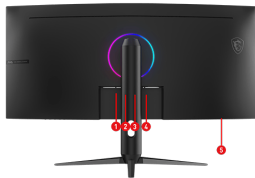

Крепление VESA	100 x 100 мм
Размеры с подставкой (Ш x Г x В)	797.53 x 332.32 x 418.9 мм (31.3 x 13.08 x 16.4 дюйм)
Размеры без подставки (Ш x Г x В)	797.53 x 158.18 x 363.02 мм (31.3 x 6.2 x 14.2 дюйм)
Вес	7.75 кг / 11.3 кг
Размеры упаковки (Ш X Дл X В)	985 x 228 x 510 мм (38.7 x 8.9 x 20 дюйм)
Аксессуары	1x Кабель DisplayPort (1.4a), 1x Сетевой кабель (С13), 1x Адаптер питания, 1x Краткое руководство, 4x винта VESA
Примечание	HDMI™: 3440 x 1440 (до 100 Гц) DisplayPort: 3440 x 1440 (до 200 Гц) Поддержка: HDMI™ СЕС, PIP/PBP Не поддерживается: KVM

CONNECTIONS

1. 5-позиционный джойстик
2. 2x HDMI™ 2.0b (UWQHD@100 Гц)
3. DisplayPort 1.4a (HBR3)
4. Выход на наушники
5. DC-вход
6. Замок Кенсингтона