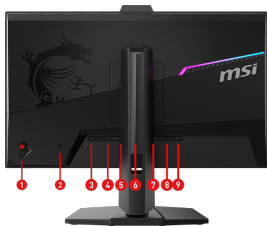

Поворот экрана	-90° ~ 90°
Регулировка высоты (мм)	0 ~ 130 мм
Замок Кенсингтона	Да
Крепление VESA	100 x 100 мм
Размеры с подставкой (Ш x Г x В)	614.3 x 227.9 x 422.2 мм (24.19 x 8.97 x 16.62 дюйм)
Размеры без подставки (Ш x Г x В)	614.3 x 75.1 x 381.7 мм (24.19 x 2.96 x 15.03 дюйм)
Вес	6,4 кг / 9,9 кг
Размеры упаковки (Ш X Дл X В)	850 x 148 x 475 мм (33.46 x 5.83 x 18.70 дюйм)
Аксессуары	1 x кабель DisplayPort (1.4a) 1 x кабель HDMI™ (2.1) 1 x кабель USB Type-B to Type-A 1 x кабель USB Micro-B to Type-A 1 x силовой кабель (C5) 1 x сетевой адаптер 1 x краткое руководство 4 x винта для крепления VESA на стену
Примечание	HDMI™: 2560 x 1440 (До 120Гц) DisplayPort: 2560 x 1440 (До 360Гц) не поддерживается: HDMI™ CEC, PIP/PBP, KVM

CONNECTIONS

1. 5-позиционная навигационная клавиша
2. Замок Kensington
3. DC-in
4. Выход на наушники
5. 2 x HDMI™ 2.1 (WQHD@120 Гц)
6. DisplayPort 1.4a (HBR3)
7. USB 5 Гбит/с Type-B
8. 3 x USB 5 Гбит/с Type-A
9. USB 2.0 Micro-B (только для обновления прошивки)