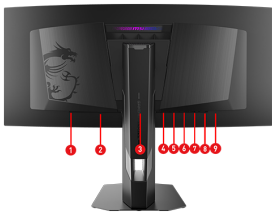

Размеры с подставкой (Ш x Г x В)	812.83 x 228.3 x 543.08 мм
Размеры без подставки (Ш x Г x В)	812.83 x 118.54 x 372.09 мм
Вес	7.77 кг / 13.49 кг
Размеры упаковки (Ш X Дл X В)	995 x 200 x 505 мм
Аксессуары	1x HDMI™ кабель (2.1) 1x DisplayPort кабель (2.1a) 1x USB Type-B -> A кабель 1x Кабель питания (С13) 1x Краткое руководство 4x Винта для крепления по стандарту VESA 1x Салфетка из микрофибры, 1x Отчёт о цветопередаче
Примечание	HDMI™: 3440 x 1440 (До 360Гц) DisplayPort: 3440 x 1440 (До 360Гц) Type-C: 3440 x 1440 (До 360Гц) Поддержка: HDMI™ CEC, KVM, PIP/PBP

CONNECTIONS

1. Kensington Lock
2. AC-in
3. 5-и позиционный навигационный джойстик
4. Headphone-out
5. 2x HDMI™ 2.1 (UWQHD@360Гц)
6. DisplayPort 2.1a (UHBR13.5)
7. Type-C (DP alt.) с 98Вт PD
8. USB 2.0 Type-B
9. 2x USB 2.0 Type-A