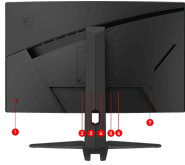

Примечание

Display Port: 1920 x 1080 (до 165Гц)
HDMI™ 2.0: 1920 x 1080 (до 165Гц)
*Цветовые пространства DCI-P3 и sRGB оцениваются по стандарту CIE1976.

CONNECTIONS

1. 5-позиционный навигационный джойстик
2. 1x HDMI™ (2.0)
3. 1x HDMI™ (2.0)
4. 1x Display Port (1.4)
5. 1x Earphone out
6. 1x DC Jack
7. 1x слот замка Кенсингтона