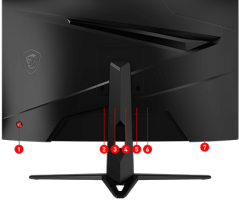

SPECIFICATIONS

Технологія динамічного оновлення	Adaptive sync
Діапазон адаптивної синхронізації	48Hz-180Hz
Adobe RGB / DCI-P3 / sRGB	85% / 81% / 108%
РОЗМІРИ (Ш X Г X В)	537.4 x 215.6 x 414.7 mm 537.4 x 88.4 x 319.7 (without stand)
Розміри пакування (Ш X Г X В)	WW carton: 614 x 182 x 416 mm Outer: 629 x 196 x 440 mm
Діагональ	24"
Співвідношення сторін	16:9
Роздільна здатність	1920 x 1080 (FHD)
Частота оновлення	180Hz
Час реакції матриці	1ms (MPRT)
Кути огляду	178° (H) / 178° (V)
Радіус кривизни	1500R
Яскравість	250
Контраст	3000:1
Кріплення VESA	75x75mm
БЕЗРАМКОВИЙ ДИЗАЙН	Yes
Вага	3.3kg / 4.9kg 2.65kg (without stand)
ТИП ПОВЕРХНІ	Anti-glare
ТИП МАТРИЦІ	VA
Функція PIP / PBP	N/A
Динамічна контрастність	100000000:1
Примітка	Display Port: 1920x1080 (Up to 180Hz) HDMI: 1920x1080 (Up to 180Hz) *sRGB and DCI-P3 follow CIE1976 standard
РЕГУЛЮВАННЯ (НАХИЛ)	-5° ~ 20°
Відео роз'єми	2x HDMI™ (Supports 1920 x 1080 P@180Hz as specified in HDMI™ 2.0b) 1x DP (Supports 1920 x 1080 P@180Hz as specified in DisplayPort 1.2a)
Кенсінгтонський замок	Yes
Живлення	100~240V, 50~60Hz
Кольори	16.7M

CONNECTIONS

1. 5-way joystick navigator
2. 1 x HDMI (2.0b)
3. 1 x HDMI (2.0b)
4. 1 x DisplayPort (1.2a)
5. 1 x Earphone out
6. 1 x Power Jack