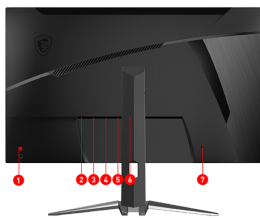

CONNECTIONS

1. 5-way joystick navigator
2. 1 x Power Jack
3. 1 x DisplayPort (1.2a)
4. 1 x HDMI™ (2.0b)
5. 1 x HDMI™ (2.0b)
6. 1 x Earphone out
7. 1 x Kensington Lock