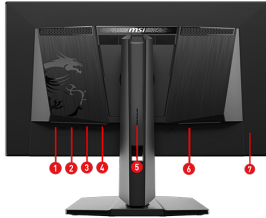

РЕГУЛЮВАННЯ (ПОРТРЕТНИЙ РЕЖИМ)	-90° ~ 90°
РЕГУЛЮВАННЯ (ВИСОТА)	0 ~ 110 mm
Кенсінгтонський замок	Yes
Кріплення VESA	100 x 100 mm
Вага	5.7 kg (12.5 lbs) / 9.4 kg (20.7 lbs)
Живлення	100~240V, 50/60Hz
Акcesуари	1x DisplayPort Cable (1.4a), 1x Power Cord (C13), 1x Quick Guide, 4x VESA Wall Mount Screw, 1x Fiber Cloth, 1x Color Report
Примітка	HDMI™: 2560 x 1440 (Up to 240Hz) DisplayPort: 2560 x 1440 (Up to 240Hz) Type-C: 2560 x 1440 (Up to 240Hz) Support: HDMI™ CEC, PIP/PBP; Non Support: KVM

CONNECTIONS

1. Headphone out
2. 2 x HDMI™ 2.1 (WQHD@240Hz)
3. DisplayPort 1.4a (HBR3)
4. Type-C (DP alt.) w/ 15W PD
5. 5-way Joystick Navigator
6. AC-in
7. Kensington lock