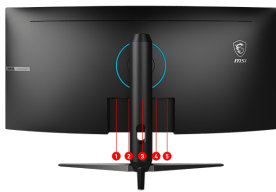

SPECIFICATIONS

Pixel Pitch (H x V)	0.23175(H) x 0.23175 (V)
Технологія динамічного оновлення	Adaptive-Sync
Adobe RGB / DCI-P3 / sRGB	87% / 86% / 110%
Діагональ	34" (86.36 cm)
Співвідношення сторін	21:9
Роздільна здатність	3440 x 1440 (UWQHD)
Частота оновлення	100Hz
Час реакції матриці	1ms(MPRT)
Кути огляду	178°(H)/178°(V)
Радіус кривизни	1500R
Яскравість	250
Контраст	3000:1
Режим консолі	2K Resolution PS5™ Optimization * All trademarks and the registered trademarks are the property of their respective owners.
Сумісність	PC, Mac, PS5™, PS4™, Xbox, Mobile, Notebook * All trademarks and the registered trademarks are the property of their respective owners.
Кріплення VESA	75 x 75 mm
Розмір упаковки (ШхВхГ)	910 x 210 x 485 mm / 35.83 x 8.27 x 19.09 inch
Розміри (Ш x В x Г)	810 x 270 x 510 mm / 31.89 x 10.63 x 20.08 inch
БЕЗРАМКОВИЙ ДИЗАЙН	Yes
Вага	6.91 kg / 9.36 kg 15.24 lbs / 20.64 lbs
Примітка	Display Port: 3440 x 1440 (Up to 100Hz) HDMI™: 3440 x 1440 (Up to 100Hz) sRGB and DCI-P3 follow CIE1976 standard
РЕГУЛЮВАННЯ (ВИСОТА)	0 - 90mm
РЕГУЛЮВАННЯ (ПОВОРОТ)	-30° ~ 30°
РЕГУЛЮВАННЯ (НАХИЛ)	-5° ~ 20°
Живлення	100~240V, 50~60Hz

FEATURES

- 1500R**
 Enjoy the most immersive gameplay with 1500R curvature rate.
- UWQHD (3440 x 1440)**
 Game titles will even look better, displaying more details due to the WQHD (3440 x 1440) resolution.
- 100Hz High Refresh Rate**
 Experience smooth gaming with a blazing fast 100Hz refresh rate, that gives you the upperhand in fast moving games.
- 1ms Fast Response Time**
 Eliminate screen tearing and choppy frame rates with 1ms(MPRT) response time.
- Frameless Design**
 With the narrow bezel, you will not even notice the monitor at all in the heat of the moment.

CONNECTIONS

1. 1x HDMI™ (1.4b)
2. 1x HDMI™ (2.0b)
3. 1x Display Port (1.2a)
4. 1x Earphone out
5. 1x DC in