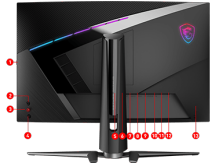

Відео роз'єми	1x DP(1.2a) 2x HDMI™ (2.0b) 1x USB Type C (DP alt mode Type C with PD : 5V/3A) with USB 2.0 function
Кольори	1.07B(8bit + FRC)
ТИП ПОВЕРХНІ	Anti-glare

CONNECTIONS

1. Headset Hanger
2. Marco Key
3. 5-Way joystick navigator
4. Power Button
5. Power Jack
6. 1 x Display Port (1.2a)
7. 1 x HDMI™ w/CEC (2.0b)
8. 1 x HDMI™ (2.0b)
9. 1 x USB2.0 Type C
10. 1 x Earphone out
11. 1 x USB2.0 Type B Upstream Port
12. 2 x USB 2.0 Type A
13. Kensington Lock