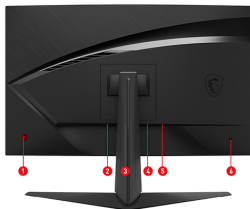

## SPECIFICATIONS

Підтримка кріплень VESA	100 x 100 mm
Технологія динамічного оновлення	FreeSync
Діапазон адаптивної синхронізації	48 ~144Hz
ПОКРИТТЯ ПАЛІТРИ DCI-P3 / sRGB	91.6% / 115.5%
Діагональ	23.6"(60cm)
Співвідношення сторін	16:9
Роздільна здатність	1920 x 1080 (FHD)
Частота оновлення	144Hz
Час реакції матриці	1ms (MPRT)
Кути огляду	178° (H) / 178° (V)
Радіус кривизни	1500R
Яскравість	250
Контраст	3000:1
Енергоспоживання	45W
Режим консолі	FHD @ 120Hz
Сумісність	PC, Mac, PS5™, PS4™, Xbox, Mobile, Notebook * All trademarks and the registered trademarks are the property of their respective owners.
Розмір упаковки (ШхВхГ)	606 x 409 x 172 mm / 23.86 x 16.1 x 6.77 inch
Розміри (Ш x В x Г)	536.7 x 416.33 x 219.6 mm / 21.13 x 16.39 x 8.65 inch
БЕЗРАМКОВИЙ ДИЗАЙН	Yes
Вага	3.4 kg / 5 kg 7.5 lbs / 11.02 lbs
ТИП МАТРИЦІ	VA
Динамічна контрастність	100000000:1
Примітка	Display Port: 1920 x 1080 (Up to 144Hz) HDMI™ 1.4: 1920 x 1080 (Up to 144Hz) *sRGB and DCI-P3 follow CIE1976 standard
Кенсінгтонський замок	Yes
РЕГУЛЮВАННЯ (НАХИЛ)	-5° ~ 20°
Відео роз'єми	1x DP (1.2) 2x HDMI™ (1.4)
Живлення	100~240V, 50/60Hz
Кольори	16.7M

ТИП ПОВЕРХНІ

Anti-glare

**CONNECTIONS**

1. 5-way joystick navigator
2. 1x DC Jack
3. 1x HDMI™ (1.4)
4. 1x HDMI™ (1.4)
5. 1x Display Port (1.2)
6. 1x Earphone out
7. 1x Kensington Lock