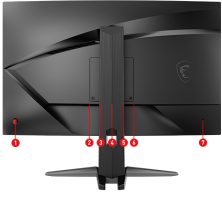

SPECIFICATIONS

Технологія динамічного оновлення	FreeSync premium
Діапазон адаптивної синхронізації	48 to 165Hz
ПОКРИТТЯ ПАЛІТРИ DCI-P3 / sRGB	90% / 113%
Діагональ	27" (69cm)
Співвідношення сторін	16:9
Роздільна здатність	1920 x 1080 (FHD)
Частота оновлення	165Hz
Час реакції матриці	1ms
Кути огляду	178° (H) / 178° (V)
Яскравість	250 nits
Контраст	3000:1
Режим консолі	FHD @ 120Hz
Сумісність	PC, Mac, PS5™, PS4™, Xbox, Mobile, Notebook * All trademarks and the registered trademarks are the property of their respective owners.
Розмір упаковки (ШхВхГ)	790 x 488 x 168 mm / 31.1 x 19.21 x 6.61 inch
Керування налаштуваннями	5-way OSD navigation joystick
БЕЗРАМКОВИЙ ДИЗАЙН	Yes
Розміри (Ш x В x Г)	611.5 x 567.1 x 266.52 mm/ 24.07 x 22.33 x 10.49 inch
Вага	5.7kg / 8.2kg 12.57lbs / 18.08lbs
Кольори	16.7M
РЕГУЛЮВАННЯ (ВИСОТА)	0 ~ 130 mm
Відео роз'єми	1x Display Port (1.2) 2x HDMI™ (1.4)
ТИП ПОВЕРХНІ	Anti-glare
ТИП МАТРИЦІ	VA
Динамічна контрастність	100000000:1
РЕГУЛЮВАННЯ (НАХИЛ)	-5° ~ 20°
Примітка	Display Port: 1920 x 1080 (Up to 165Hz) HDMI™: 1920 x 1080 (Up to 144Hz) The color gamut follows the CIE 1976 testing standard.

FEATURES

- Curved Gaming™**
View more of your game. MSI Curved Gaming™ monitors are perfect for gamers to play their games.
- 1500R**
Enjoy the most immersive gameplay with 1500R curvature rate.
- 165Hz High Refresh Rate**
Experience smooth gaming with a blazing fast 165Hz refresh rate, that gives you the upperhand in fast moving games
- 1ms Fast Response Time**
Eliminate screen tearing and choppy frame rates with 1ms response time.
- Night Vision**
See every detail clearly in the dark, helping you find and attack enemies before they notice.
- Adjustable stand 2**
Maximize your productivity and comfort with the adjustable stand.

CONNECTIONS

1. 5-way joystick navigator
2. DC jack
3. 1x HDMI™ (1.4)
4. 1x HDMI™ (1.4)
5. 1x Display Port (1.2)
6. 1x Earphone out
7. 1x Kensington Lock