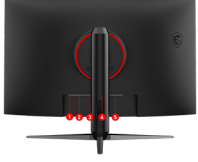

SPECIFICATIONS

Технологія динамічного оновлення	FreeSync Premium
ПОКРИТТЯ ПАЛІТРИ DCI-P3 / sRGB	85% / 110%
Діагональ	31.5"
Співвідношення сторін	16:9
Роздільна здатність	2560x1440 (WQHD)
Частота оновлення	165Hz
Час реакції матриці	1ms(MPRT)
Кути огляду	178°(H) / 178°(V)
Радіус кривизни	1000R
Яскравість	250
Контраст	2500:1
Сумісність	PC, Mac, PS5™, PS4™, Xbox, Mobile, Notebook * All trademarks and the registered trademarks are the property of their respective owners.
Розмір упаковки (ШхВхГ)	836 x 212 x 505 mm / 32.91 x 8.35 x 19.88 inch
Розміри (Ш x В x Г)	704.6 x 558.4 x 287.0 mm / 27.74 x 21.98 x 11.29 inch
БЕЗРАМКОВИЙ ДИЗАЙН	Yes
Вага	6.95kg / 9.55kg 15.32 lbs / 21.05 lbs
Кенсінгтонський замок	Yes
ТИП ПОВЕРХНІ	Anti-glare
ТИП МАТРИЦІ	VA
Динамічна контрастність	100000000:1
Відео роз'єми	1x Display Port (1.2a) 2x HDMI™ (2.0b)
Кольори	16.7M
USB ПОРТИ	-
Примітка	Display Port: 2560x1440 (Up to 165Hz) HDMI™ 2.0: 2560x1440 (Up to 144Hz) *sRGB and DCI-P3 follow CIE1976 standard
РЕГУЛЮВАННЯ (ВИСОТА)	0 - 90mm
РЕГУЛЮВАННЯ (ПОВОРІТ)	-30° ~ 30°
РЕГУЛЮВАННЯ (НАХИЛ)	-5° ~ 20°
Живлення	100~240V, 50~60Hz

FEATURES

- Curved Gaming™**
View more of your game. MSI Curved Gaming™ monitors are perfect for gamers to play their games.
- Rapid Boost (165 + 1ms)**
Experience smooth gaming with a blazing fast refresh rate and response time, that gives you the upperhand in fast moving games.
- 1000R**
Enjoy the most immersive gameplay with 1000R curvature rate.
- Console Mode - FHD/2K**
Best solution for console users: FHD@120Hz, 2K Resolution PS5™ Optimization.
- Less Blue Light PRO**
Use a hardware solution to reduce the light emission in the blue-violet region of the blue light spectrum (wavelength 415 to 455 nm).
- Adjustable Stand**
Maximize your productivity and comfort with the adjustable stand.

CONNECTIONS

1. 1x Power Jack
2. 1x HDMI™ (2.0b)
3. 1x HDMI™ (2.0b)
4. 1x DisplayPort (1.2a)
5. 1x Earphone out