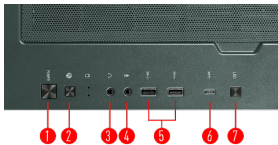

SPECIFICATIONS

Format de cartes mères supporté	E-ATX / ATX / M-ATX / ITX
Nom du produit	MAG VAMPIRIC 300R MIDNIGHT GREEN
Dimensions	471 x 231 x 497 mm (L x l x H)
Ports E/S	2 x USB 3.2 1 x USB 3.2 Gen2x2 Type-C 1 x entrée audio 1 x sortie audio
Baies de disques	2 x SSD 2,5" / 2 x HDD 3,5"
Slots d'extension du boîtier	7
Ventilateur préinstallé	Arrière : 1 x 120 mm ARGB
Longueur maximum bloc d'alimentation	ATX standard, maximum 220 mm (sans installer la baie 3.5")
Longueur maximum de la carte graphique	380 mm
Longueur maximum du ventirad	175 mm
Longueur du dissipateur	Avant : 120 / 140 / 240 / 280 / 360 mm Haut : 120 / 140 / 240 / 280 / 360 mm Arrière : 120 mm

CONNECTIONS

1. Bouton de mise en marche
2. Bouton de réinitialisation
3. Sortie audio
4. Entrée audio
5. 2 x USB 3.2
6. USB 3.2 Type-C
7. Bouton switch LED

FEATURES

Flux d'air optimal

Possibilité d'installer jusqu'à 6 ventilateurs système pour un refroidissement efficace et des performances stables.

Panneau latéral en verre trempé

Le panneau latéral en verre trempé de 4 mm d'épaisseur vous donne un accès direct aux composants.

Mystic Light Sync

MSI Mystic Light vous donne un contrôle total sur le rétroéclairage LED ARGB de votre PC.

USB 3.2 Type-C

Connectez facilement votre carte mère MSI grâce au port USB 3.2 Type-C placé à l'avant.