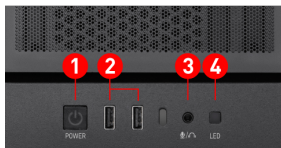

Кронштейн для вертикальной установки видеокарты предоставляет пользователям возможность настроить предпочтительную конфигурацию и продемонстрировать уникальную сборку системы.

Пылевой фильтр

Пылевые фильтры сверху и снизу созданы так, чтобы пользователям было максимально удобно их снимать и чистить.

Закаленное стекло

Премиальное закалённое стекло толщиной 5 мм гарантирует прочность и отличный обзор внутрь корпуса.

1. Кнопка питания
2. 2 x USB 5Гбит/с (Type-A)
3. Mic In / Audio Out
4. Кнопка LED