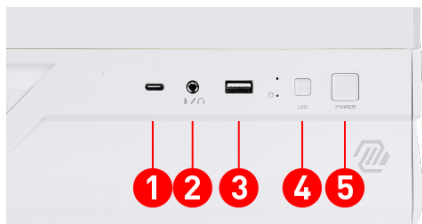

SPECIFICATIONS

Наименование изделия	MAG PANO M110R / WHITE
Форм-фактор корпуса	Mini Tower
Поддерживаемый форм-фактор материнской платы	Micro-ATX, Mini-ITX
Порты ввода/вывода	1 x USB 20Гбит/с (Type-C) 1 x Mic In / Audio Out 1 x USB 5Гбит/с (Type-A) 1 x LED Кнопка 1 x Кнопка питания
Отсеки для накопителей	1 x 2.5" 1 x 3.5" 2 x 2.5" / 3.5" Combo
Отверстия для слотов расширения	5
Максимальная длина видеокарты	410 мм
Максимальный размер процессорного кулера	165 мм
Источник питания	ATX
Максимальный размер Источника питания	200 мм
Поддерживаемые вентиляторы	Сверху: 3 x 120 мм / 2 x 140 мм Спереди: Нет Сзади: 1 x 120 мм Сбоку: 2 x 120 мм / 2 x 140 мм Снизу: 3 x 120 мм
Тип предустановленных вентиляторов	Сбоку: 2 x 140 мм ARGB вентилятора (С обратными лопастями) Сзади: 1 x 120 мм ARGB вентилятор
Размещение радиаторов	Сверху: 120 / 140 / 240 / 280 / 360 мм Спереди: Нет Сзади: 120 мм Сбоку: 120 / 240 мм Снизу: Нет
Размеры	434 x 225 x 444 мм
Вес	5.7 кг
Вес БРУТТО	8.0 кг

Обзор 270°

Корпус выполнен в панорамном дизайне с углом обзора 270° и оснащён закалённым стеклом толщиной 3 мм, обеспечивая широкий обзор для демонстрации деталей сборки.

ARGB-контроллер до 4х устройств

Встроенная плата управления поддерживает подключение до четырёх вентиляторов с подсветкой ARGB и позволяет выбирать из 18 световых эффектов с помощью кнопки переключения подсветки.

Магнитный фильтр

Верхняя панель оснащена магнитным пылевым фильтром, нижняя панель имеет съёмную конструкцию для упрощения доступа. Данное решение минимизирует накопление пыли внутри корпуса и облегчает проведение регламентных работ по обслуживанию.

Продуманный воздухообмен

До 9 вентиляторов + радиатор 360 мм. Вентиляция сбоку для лучшего охлаждения и стабильной работы.

CONNECTIONS

1. USB 20Gbps (Type-C)
2. Mic In / Audio Out
3. USB 5Gbps (Type-A)
4. LED Switch Button
5. Power Button