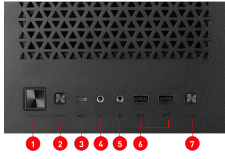

1. Кнопка включения
2. Кнопка перезагрузки
3. 1x USB 3.2 Gen 2x2 Type-C
4. Mic In
5. Audio Out
6. 2x USB 3.2 Gen 1 Type-A
7. LED Button