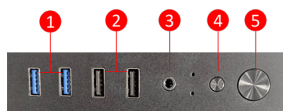

## SPECIFICATIONS

Наименование изделия	PRO SHIELD M100P
Совместимые радиаторы	120 / 140 / 240 mm
Форм-фактор корпуса	Mid-Tower
Поддерживаемый форм-фактор материнской платы	Обычные Micro-ATX, Mini-ITX
Порты ввода/вывода	2 x USB 5Гбит/с (Type-A) 2 x USB (Type-A) 1 x Audio-Out 1 x Кнопка Reset 1 x Кнопка Power
Отсеки для накопителей	2 x 2.5" 2 x 3.5"
Отверстия для слотов расширения	4
Максимальная длина видеокарты	275 мм
Максимальный размер процессорного кулера	140 мм
Источник питания	ATX
Максимальный размер Источника питания	160 мм
Поддерживаемые вентиляторы	Сзади: 1 x 90 мм / 80 мм
Размеры предустановленных вентиляторов	Сзади: 1 x 80 мм
Тип предустановленных вентиляторов	Non-ARGB
Размещение радиаторов	Нет
Размеры	312(Г) x 166(Ш) x 354(В) мм
Вес	2.92 кг ± 0.3кг
Вес БРУТТО	3.58 кг ± 0.3кг

## CONNECTIONS

1. 2 x USB 5Гбит/с (Type-A)
2. 2 x USB (Type-A)
3. Audio Out
4. Кнопка Reset
5. Кнопка Power Button