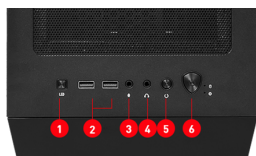

CONNECTIONS

1. LED Switch Button
2. 2x USB 3.2 Gen1 Type A
3. Mic In
4. Audio Out
5. Reset Button
6. Power Button

FEATURES

ARGB Fan included

Built-in ARGB fan with striking lighting and vivid lighting effects.

1 to 6 ARGB LED Control board

Bundle with 1 to 6 ARGB LED control board that gives you more ways to decorate your gaming rig.

ARGB Fan included

Built-in ARGB fan with striking lighting and vivid lighting effects.

Mystic Light Sync

MSI Mystic Light provides you complete control of ARGB lighting of your PC in one software.

Magnetic Filter

The magnetic dust filter on top is designed to give users an easy un-installing and cleaning experience.

Optimized Air Flow

Can install up to 6x system fans, providing ventilation and stable performance to the whole system.

Tool-Less Tempered Glass

Premium-grade 4mm thick tempered glass that guarantees window durability and viewing capability.