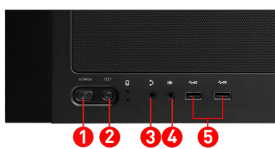

## SPECIFICATIONS

<b>Підтримка форм-фактора Мат. Плати</b>	ATX / Micro-ATX / Mini-ITX
<b>Maximum GPU Height</b>	150 mm / 5.91 inches
<b>Форм-фактор корпусу</b>	Mid Tower
<b>Розмір</b>	472.5 x 210 x 498 mm / 18.60 x 8.26 x 19.60 inches
<b>Вага</b>	7.05 kg / 15.54lbs
<b>Порти введення/виведення</b>	2 x USB 3.2 Gen 1 Type-A 1 x Audio-out 1 x Mic-in 1 x LED Switch
<b>Відсіки для накопичувачів</b>	1 x 2.5" 2 x 2.5" / 3.5"
<b>Слоти розширення корпусу</b>	7
<b>Попередня установка вентилятора</b>	Front: 3 x 120 mm Rear: 1 x 120 mm
<b>Максимальна довжина блоку живлення</b>	200 mm / 7.87 inches (without 2.5"/3.5" HDD tray installation)
<b>Максимальна довжина відеокарти</b>	390 mm / 15.35 inches
<b>Максимальна висота процесорного кулера</b>	160 mm / 6.29 inches
<b>Підтримка розмірів радіатора</b>	Front: 120 / 140 / 240 mm Top: 120 / 240 / 280 / 360 mm Rear: 120 mm
<b>Підсвічування</b>	Front: 3 x ARGB Fan Rear: 1 x ARGB Fan
<b>Блок живлення</b>	ATX
<b>Вага брутто</b>	8.35 kg / 18.41lbs

## CONNECTIONS

1. Power Button
2. LED Switch Button
3. Audio Out
4. Mic In
5. 2 x USB 3.2 Gen 1 Type-A