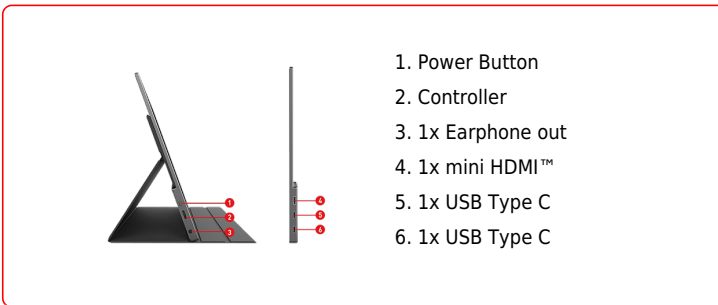

SPECIFICATIONS

Audio	2x 1W Built-in Speakers
Jacks audio	1x Earphone out
Ports vidéo	1 x Mini-HDMI™ (2.0b) 2 x Type-C (support du signal DP 1.2a avec DP Alt mode et fonction de charge 15 watts / entrée alimentation)
WEIGHT (NW / GW)	0,75 kg / 2,4 kg
Remarque	HDMI™ : 1920 x 1080 (jusqu'à 60 Hz) Type-C : 1920 x 1080 (jusqu'à 60 Hz) Support Adaptive-Sync

CONNECTIONS

FEATURES

Design portable

Emportez votre écran PRO MP161 partout avec vous.

Dalle IPS Full HD

Profitez de couleurs intenses quand vous jouez ou regardez un film.

Type C Display

Allows you to connect the latest devices more conveniently and with less trouble.

Mini HDMI

Support de l'une des normes de transmission de signal vidéo et audio les plus efficaces au monde.

Night Vision

Discernez tous les détails de l'image même dans les zones les plus sombres.

Modes dédiés aux jeux vidéo