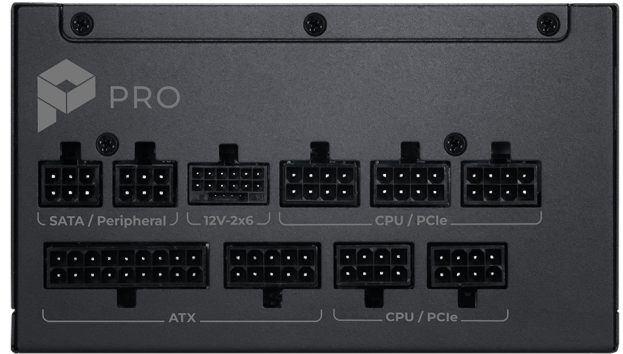

# PRO A850PL PCIE5

YOUR POWER, RIGHT AWAY

## SPECIFICATIONS

<b>Modular</b>	Fully Modular
<b>Input Voltage Range</b>	100-240V~
<b>Fan Bearing</b>	Hydraulic Bearing
<b>Power Excursion</b>	200%
<b>Energía en Vatios</b>	850W
<b>Frecuencia de entrada</b>	50-60Hz
<b>Eficiencia</b>	80 PLUS Platinum (up to 92%)
<b>PCI-E 5.1 (16 pin)</b>	1 (600W)
<b>ATX (24 pin)</b>	1
<b>EPS (8 pin)</b>	2
<b>Tamaño del ventilador</b>	120 mm
<b>PCI-E (6+2 pin)</b>	3
<b>Dimension</b>	150 x 150 x 86 mm / 5.9 x 5.9 x 3.38 inches
<b>SATA (15 pin)</b>	6
<b>PFC Tipo</b>	Active PFC
<b>MOLEX (4 pin)</b>	2
<b>Protection</b>	OCP, OTP, OPP, SCP, OVP, UVP, SIP, NLO