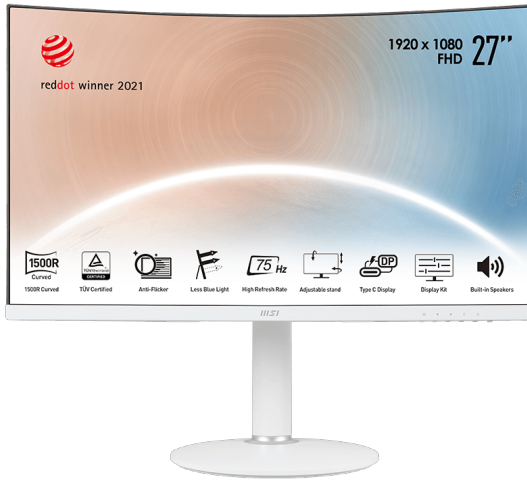

msi

ÉCRANS BUSINESS PRODUCTIVITY

Modern MD271CPW

BE YOUR WINDOW TO THE WORLD

SPECIFICATIONS

Jacks audio	1 x sortie audio
Haut-parleur	2 x 1 watt
Hauteur	0 ~ 110 mm
Taux de rafraîchissement	75 Hz
Compatibilité	PC, Mac, PS5™, PS4™, Xbox, smartphone, ordinateur portable * Tous les noms de marques et de marques déposées cités ici appartiennent à leur propriétaire respectif.
Réglage de la rotation horizontale	-30° ~ 30°
Fixation VESA	75 x 75 mm
Traitement de la surface	Antireflet
Affichage des couleurs	16,7 millions de teintes
Profondeur des couleurs	8 bits
Ports vidéo	1 x HDMI (1.4b) 1 x Type C (DisplayPort Alternate)
Encoche Kensington	Oui
Type d'alimentation	Adaptateur externe (19 V / 3,42 A)
Dimensions	611,5 x 250 x 533,7 mm
Entrée alimentation	100~240 V, 50~60 Hz
Inclinaison	-5° ~ 20°
Zone d'affichage active (mm)	597,888 (H) x 336,312 (V)
Remarque	HDMI : 1920 x 1080 (jusqu'à 75 Hz) Type-C : 1920 x 1080 (jusqu'à 75 Hz)
Poids (net / brut)	6,13 kg / 8,1 kg
Dimensions de l'emballage	720 x 212 x 466 mm
Pixel pitch (H x V)	0,3114 (H) x 0,3114 (V)
sRGB	102 % (CIE 1976)
Résolution	1920 x 1080 (Full HD)
Contraste	3000:1
Temps de réponse	4 ms (GTG Min.)
Type de dalle	VA
Luminosité (nits)	250 cd/m2
Angle de vision	178°(H) / 178°(V)
Ratio	16:9
Taille de l'écran	27"

FEATURES

Technologie antiscintillement

Pour plus de confort d'utilisation, cette technologie réduit les scintillements à l'écran.

Réduction de la lumière bleue

Pour vous éviter la fatigue et des dommages oculaires, cet écran dispose d'une technologie qui réduit la lumière bleue.

Type C Display

Allows you to connect the latest devices more conveniently and with less trouble.

27" FHD 1080P

View your applications, spreadsheets and more with a perfect 27 inches screen with a breathtaking viewing experience that comes with Full HD resolution