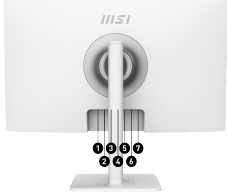

SPECIFICATIONS

Ports USB	2 x USB 2.0 Type-A 1 x USB 2.0 Type-B
Taille de la dalle	27"
Taille de pixel (H X V)	0,2331 (H) x 0,2331 (V)
SUPPORT HDR	HDR 400
Jacks audio	1 x jack sortie audio
Compatibilité VESA	75 x 75 mm
LUMINOSITÉ (NITS)	400 cd/m2
Dimensions du carton (L x H x P)	893 x 464 x 167 mm
ACCESOIRES	Pied de support avec vis Base du pied de support avec vis Vis pour le bracket de fixation sur mur Cordon d'alimentation Adaptateur externe d'alimentation Câble High Speed HDMI™ Câble montant USB (pour port USB Type-B montant)
Taux de rafraîchissement	100 Hz
CERTIFICATS	CB/CE
Compatibilité	PC, Mac, PS5™, PS4™, Xbox, ordinateur portable, smarthone * Toutes les marques déposées et les marques enregistrées citées ici appartiennent à leur propriétaire respectif.
Type de dalle	IPS
Remarques	HDMI™ : 2560 x 1440 (jusqu'à 100 Hz) DisplayPort : 2560 x 1440 (jusqu'à 100 Hz) Type-C : 2560 x 1440 (jusqu'à 100 Hz) Support Adaptive-Sync
Dimensions	613,5 x 413,3 x 200,8 mm
Type d'alimentation	Adaptateur externe
Temps de réponse	1 ms (MPRT) / 4 ms (gris à gris)
Résolution	2560 x 1440 (WQHD)
Affichage des couleurs	1,07 milliard
Zone d'affichage active (mm)	596,736 (H) x 335,664 (V)
sRGB	115 % (CIE 1976)
Contraste	1000:1
Ratio	16:9
Angle de vision	178° (H) / 178° (V)
Entrée alimentation	100~240 V, 50~60 Hz

Profondeur des couleurs 10 bits (8 bits + FRC)

**Built-In Speaker**

Built-in speakers allow you to listen clearly without connecting external speakers.

CONNECTIONS

1. 1 x entrée alimentation
2. 1 x Type-C (DP Alternate)
3. 1 x DisplayPort (1.2a)
4. 1 x HDMI™ (2.0b)
5. 1 x jack sortie audio
6. 1 x USB 2.0 Type-B
7. 2 x USB 2.0 Type-A