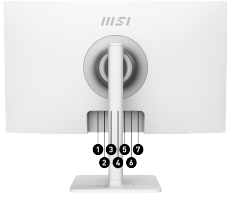

1. 1 x entrée alimentation
2. 1 x Type-C (DP Alternate)
3. 1 x DisplayPort (1.2a)
4. 1 x HDMI™ (1.4b)
5. 1 x jack audio
6. 1 x USB 2.0 Type-B
7. 2 x USB 2.0 Type-A